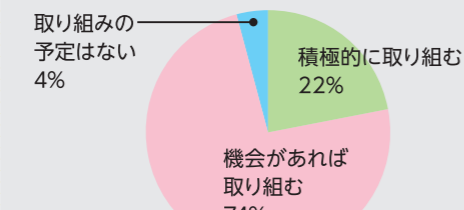

今後、環境活動に取り組んでいきますか?