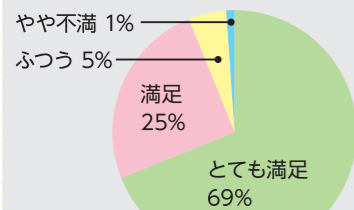

講座・講習会 参加者アンケート 集計結果 (平成28年度 ※1月末時点) 一部をご紹介します!

講習会の感想